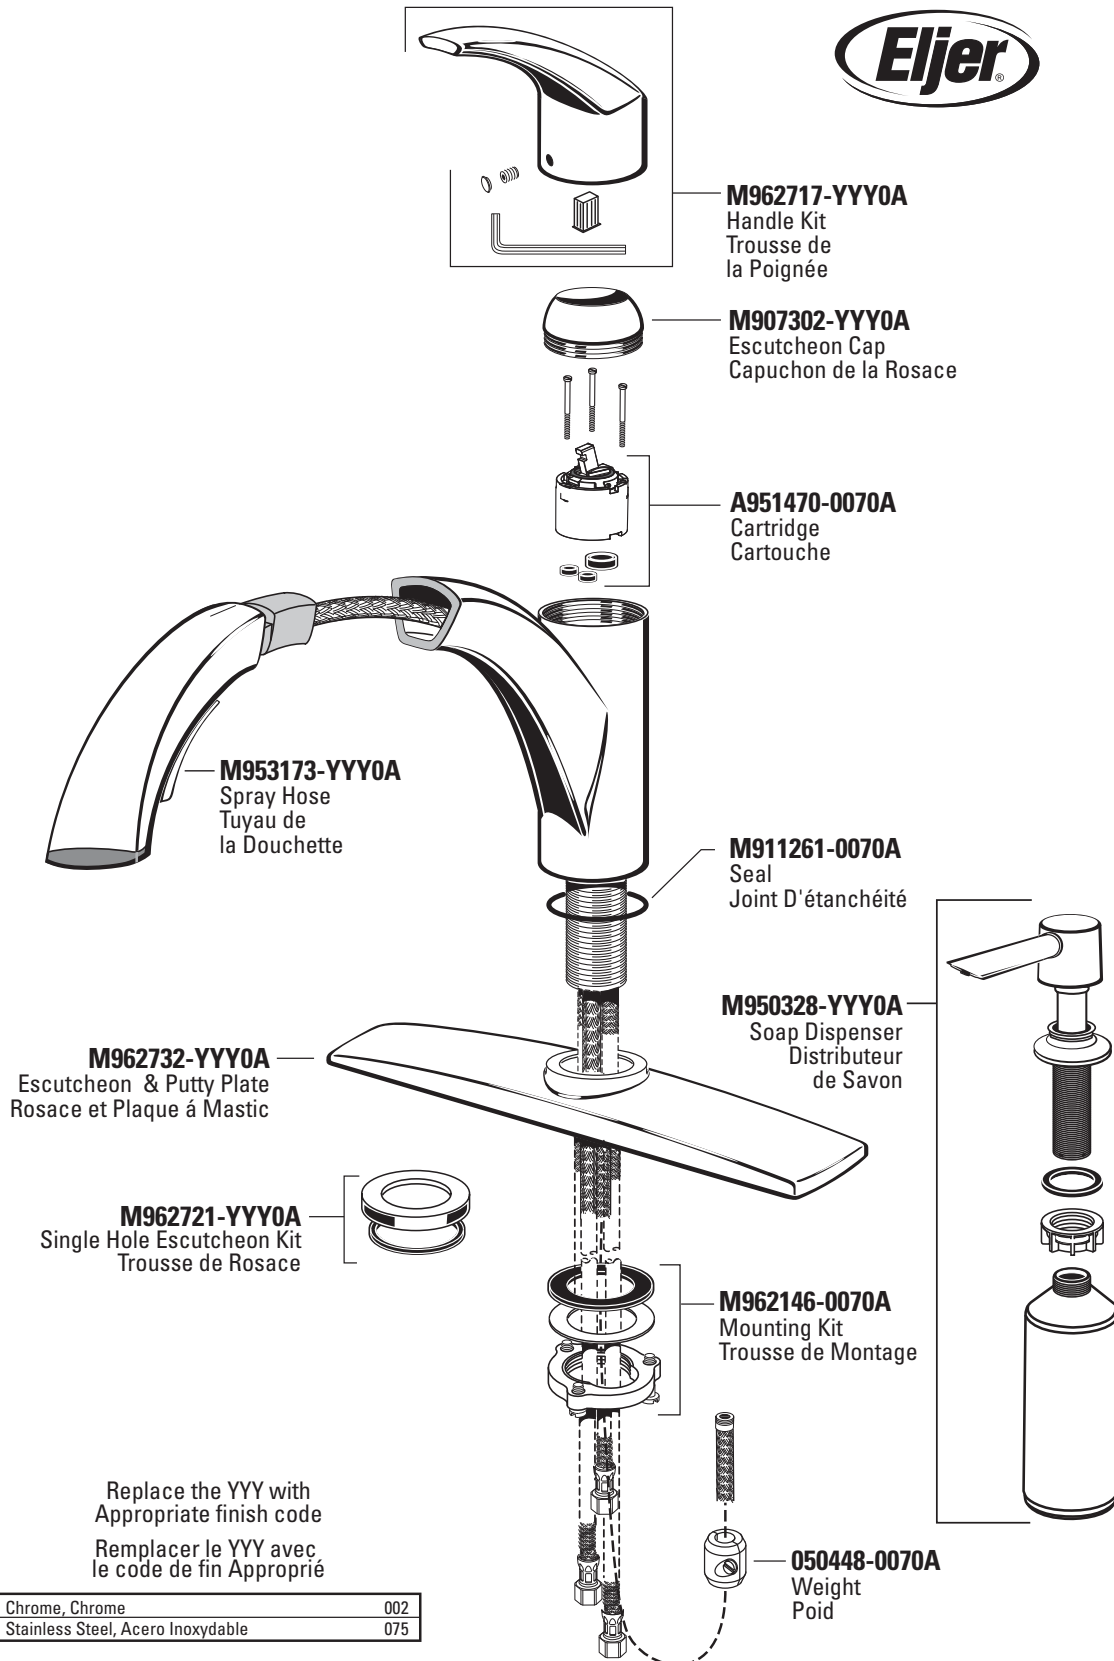

# Parts/Assembly Ensemble/Pièces

**Parkhurst®**  
9048.101

Replace the YYY with  
Appropriate finish code  
Remplacer le YYY avec  
le code de fin Appropriate

Chrome, Chrome	002
Stainless Steel, Acero Inoxydable	075